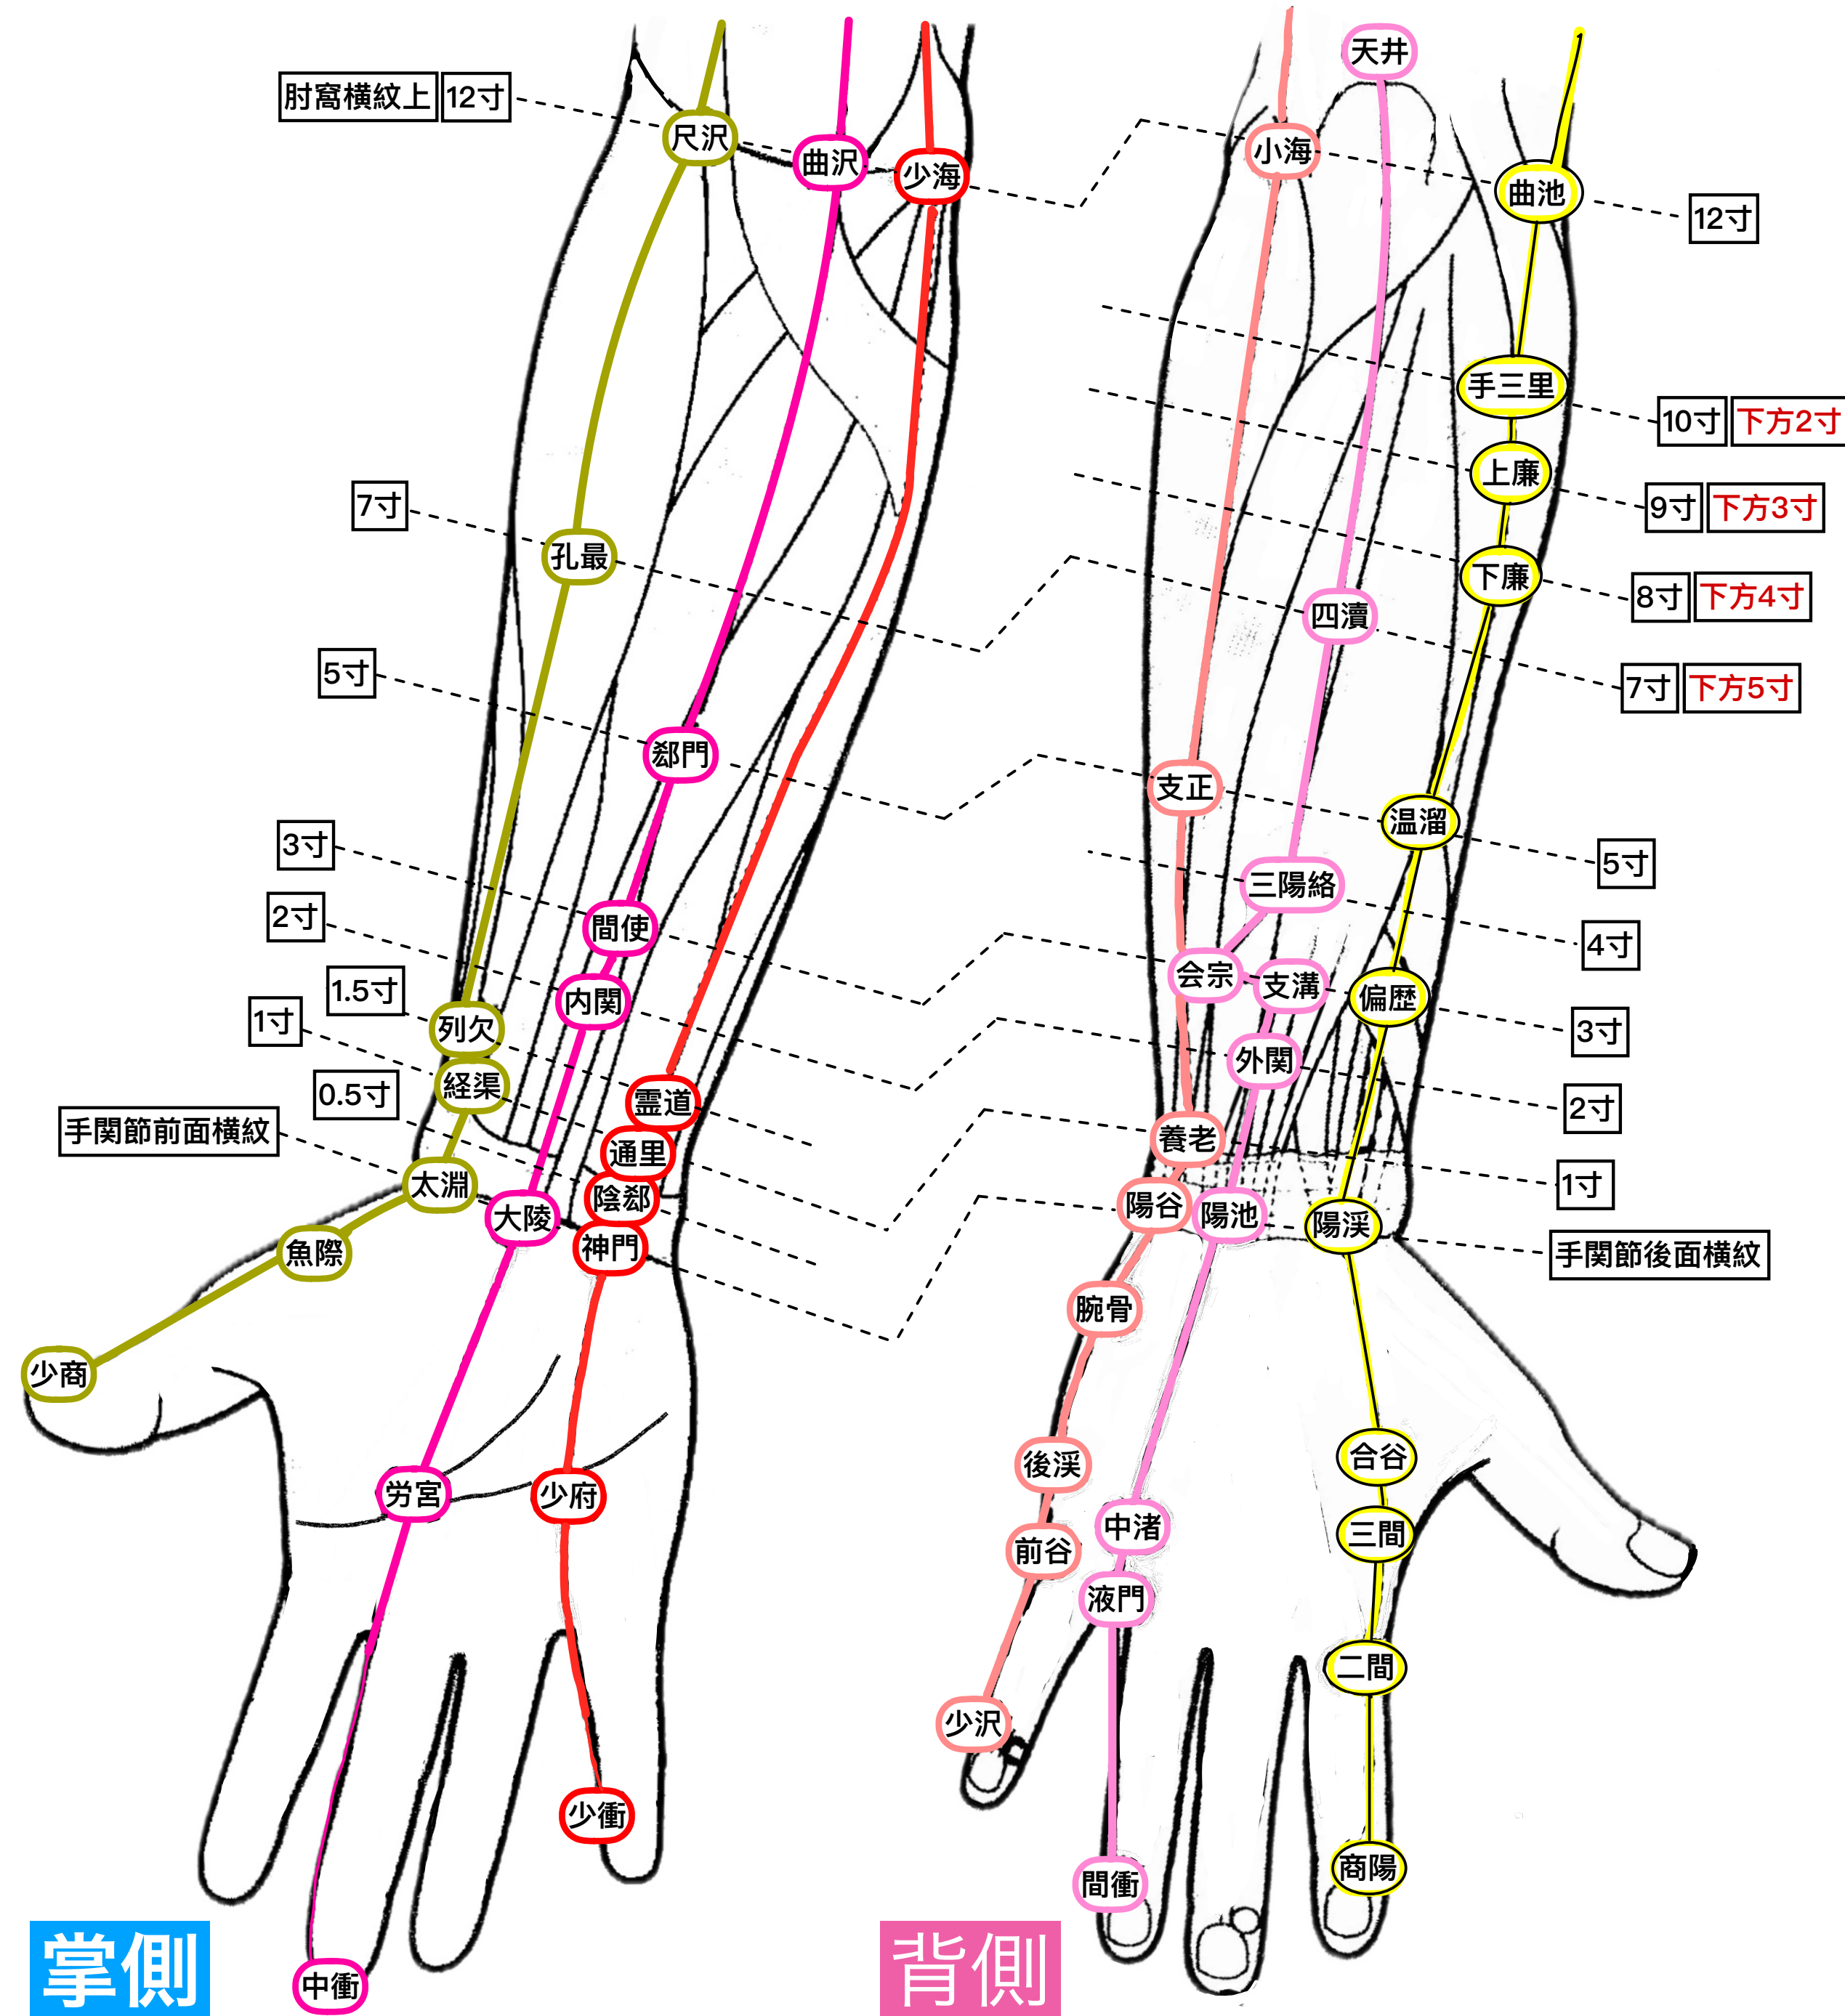

【前腕】伊豆の中華食堂のイメージ

12	中華の食卓で極端に少会。TUBE小海で極地
11	良い梨 (11無し)
10	十手のサリー似
9	急に常連さん
8	ハチはレンゲ印
7	ナナと交際しとく? チュウからGo!
6	虚しい (6無し)
5	ゴキ撃も、死せずおる!
4	シーサー用ラック
3	ミス看護師エロそう思考が変態
2	2人の内科外科
1.5	イチゴで決裂、霊の道
1	1つケーキ釣りで養老
0.5	オコなインゲン「キーっ!」
手関節横紋	手首王大変! 大統領と神と洋国幼稚園で酔う刑!