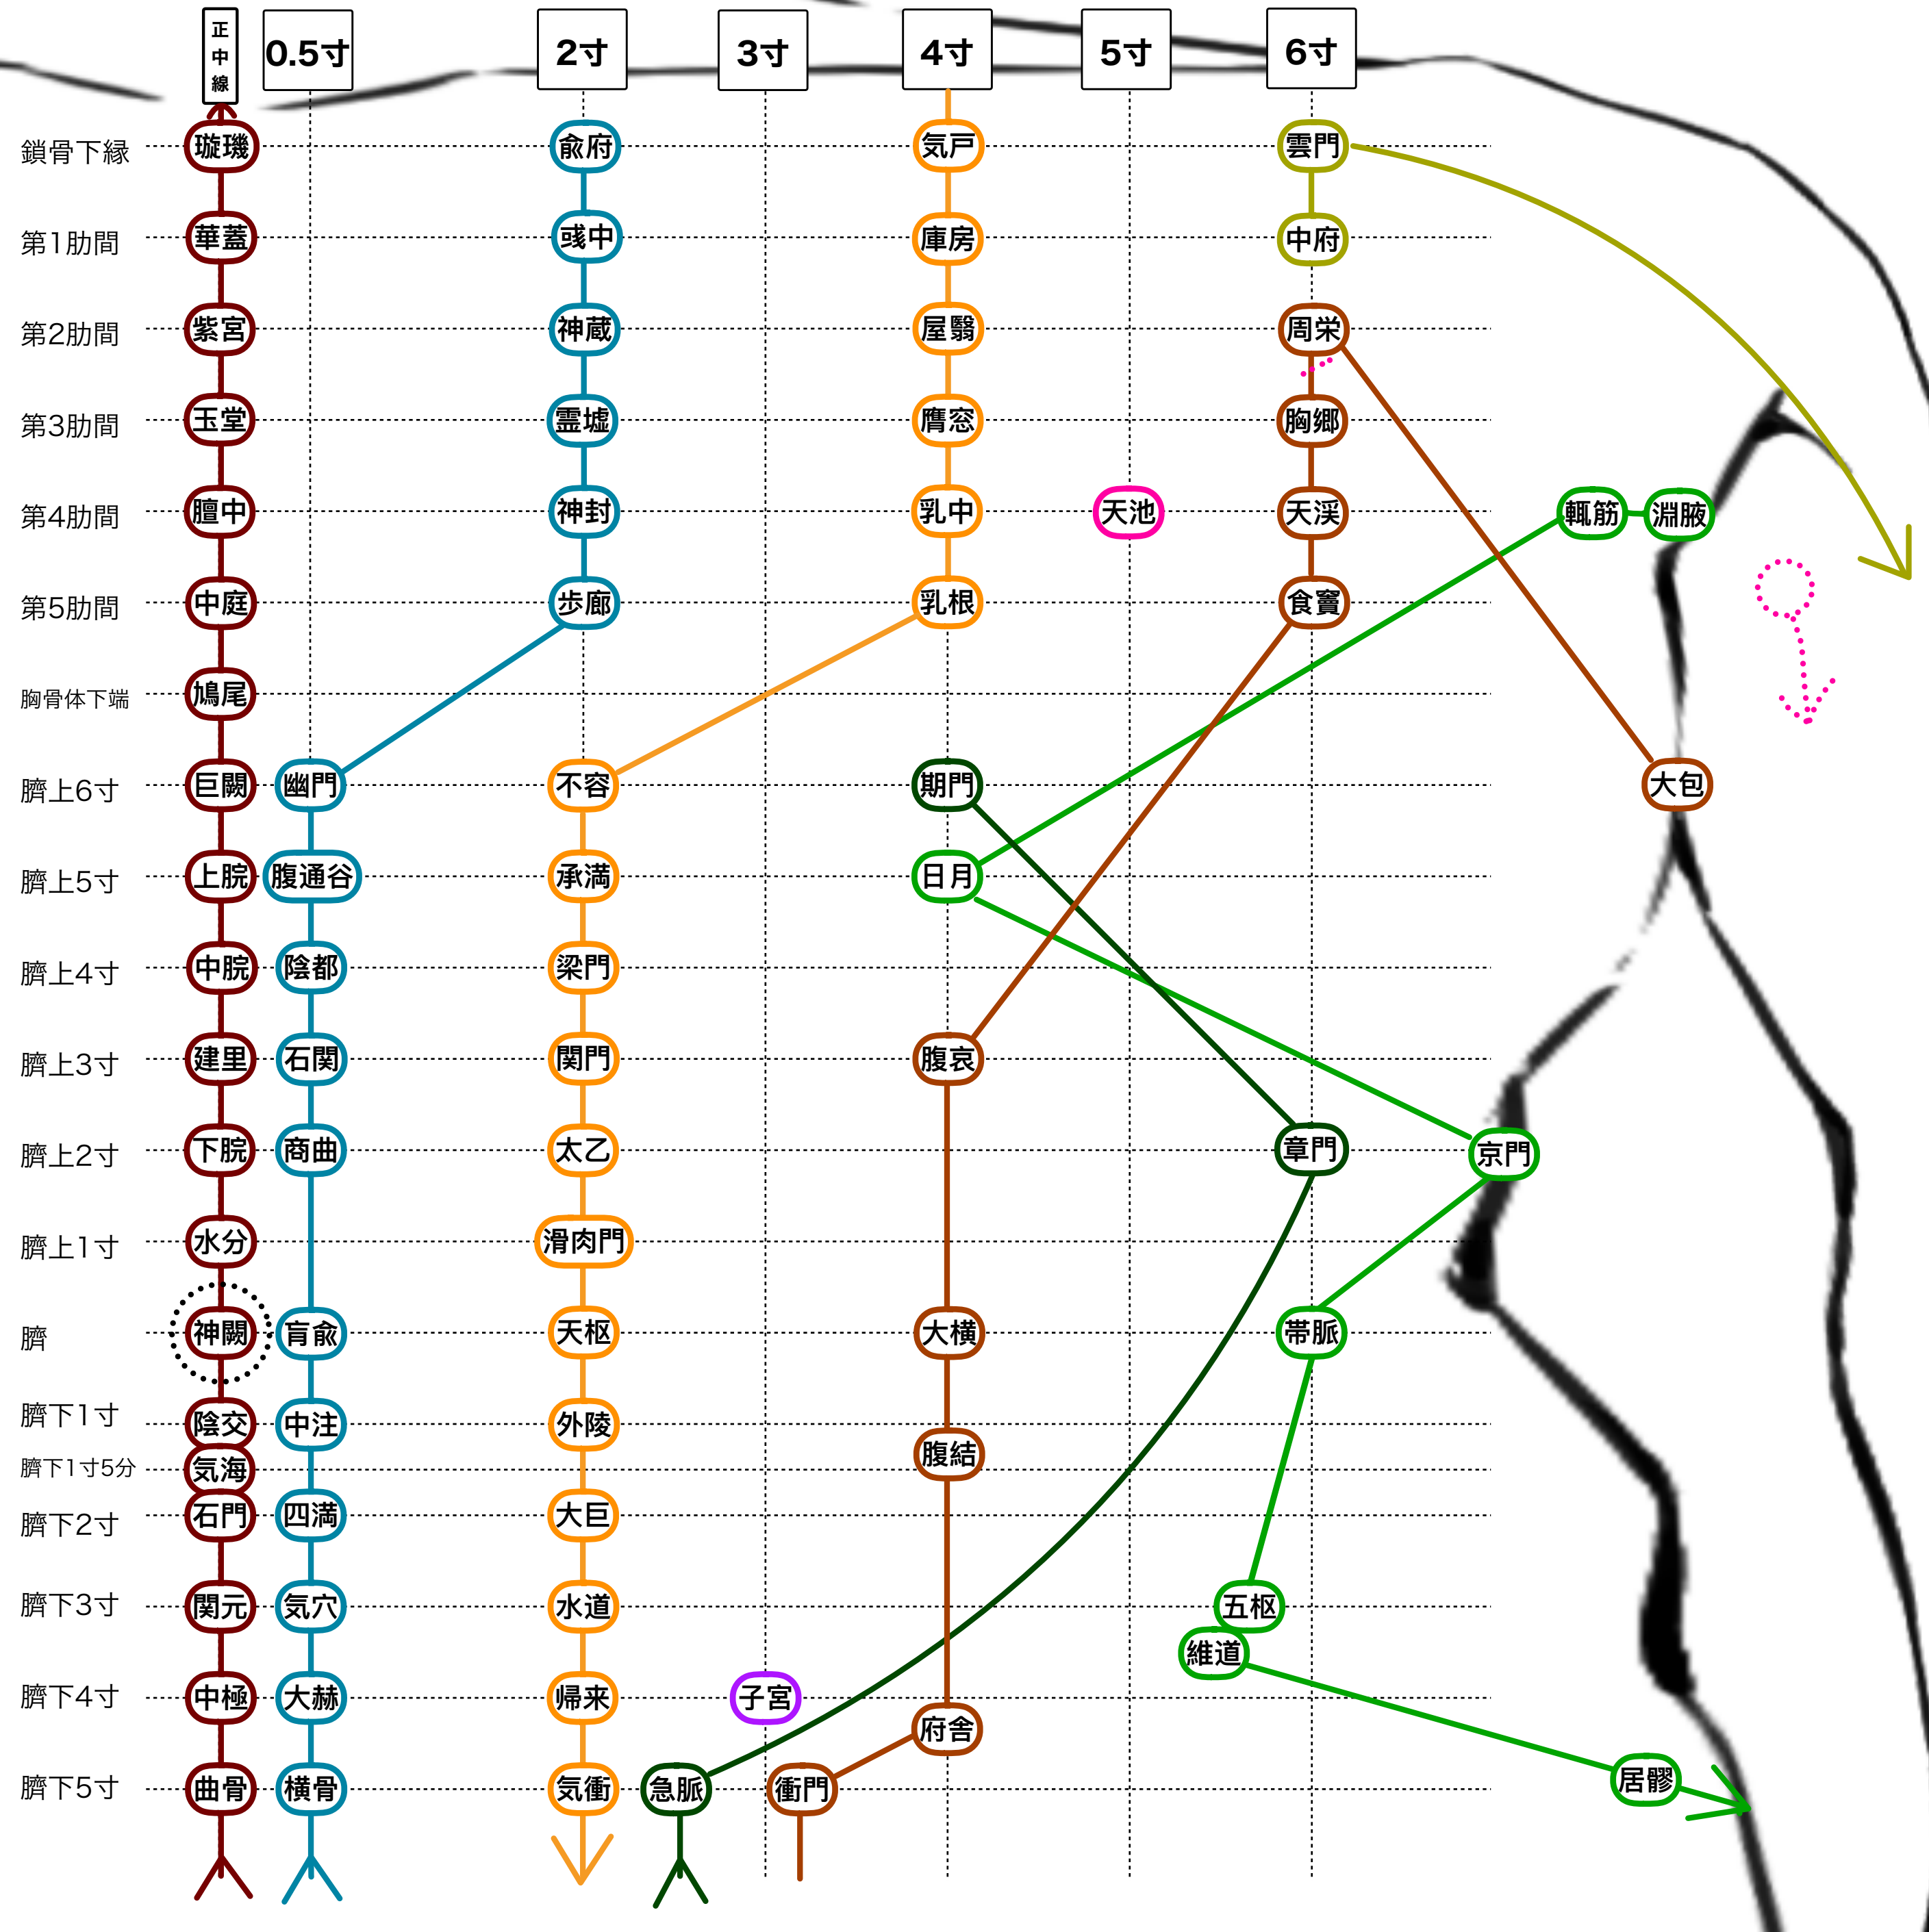

# 【胸腹部横並び】

鎖骨下縁	
第1肋間	
第2肋間	
第3肋間	
第4肋間	
第5肋間	
胸骨体下	
臍上6寸	
臍上5寸	
臍上4寸	
臍上3寸	
臍上2寸	
臍上1寸	
臍	
臍下1寸	
1寸5分	
臍下2寸	
臍下3寸	
臍下4寸	
臍下5寸	