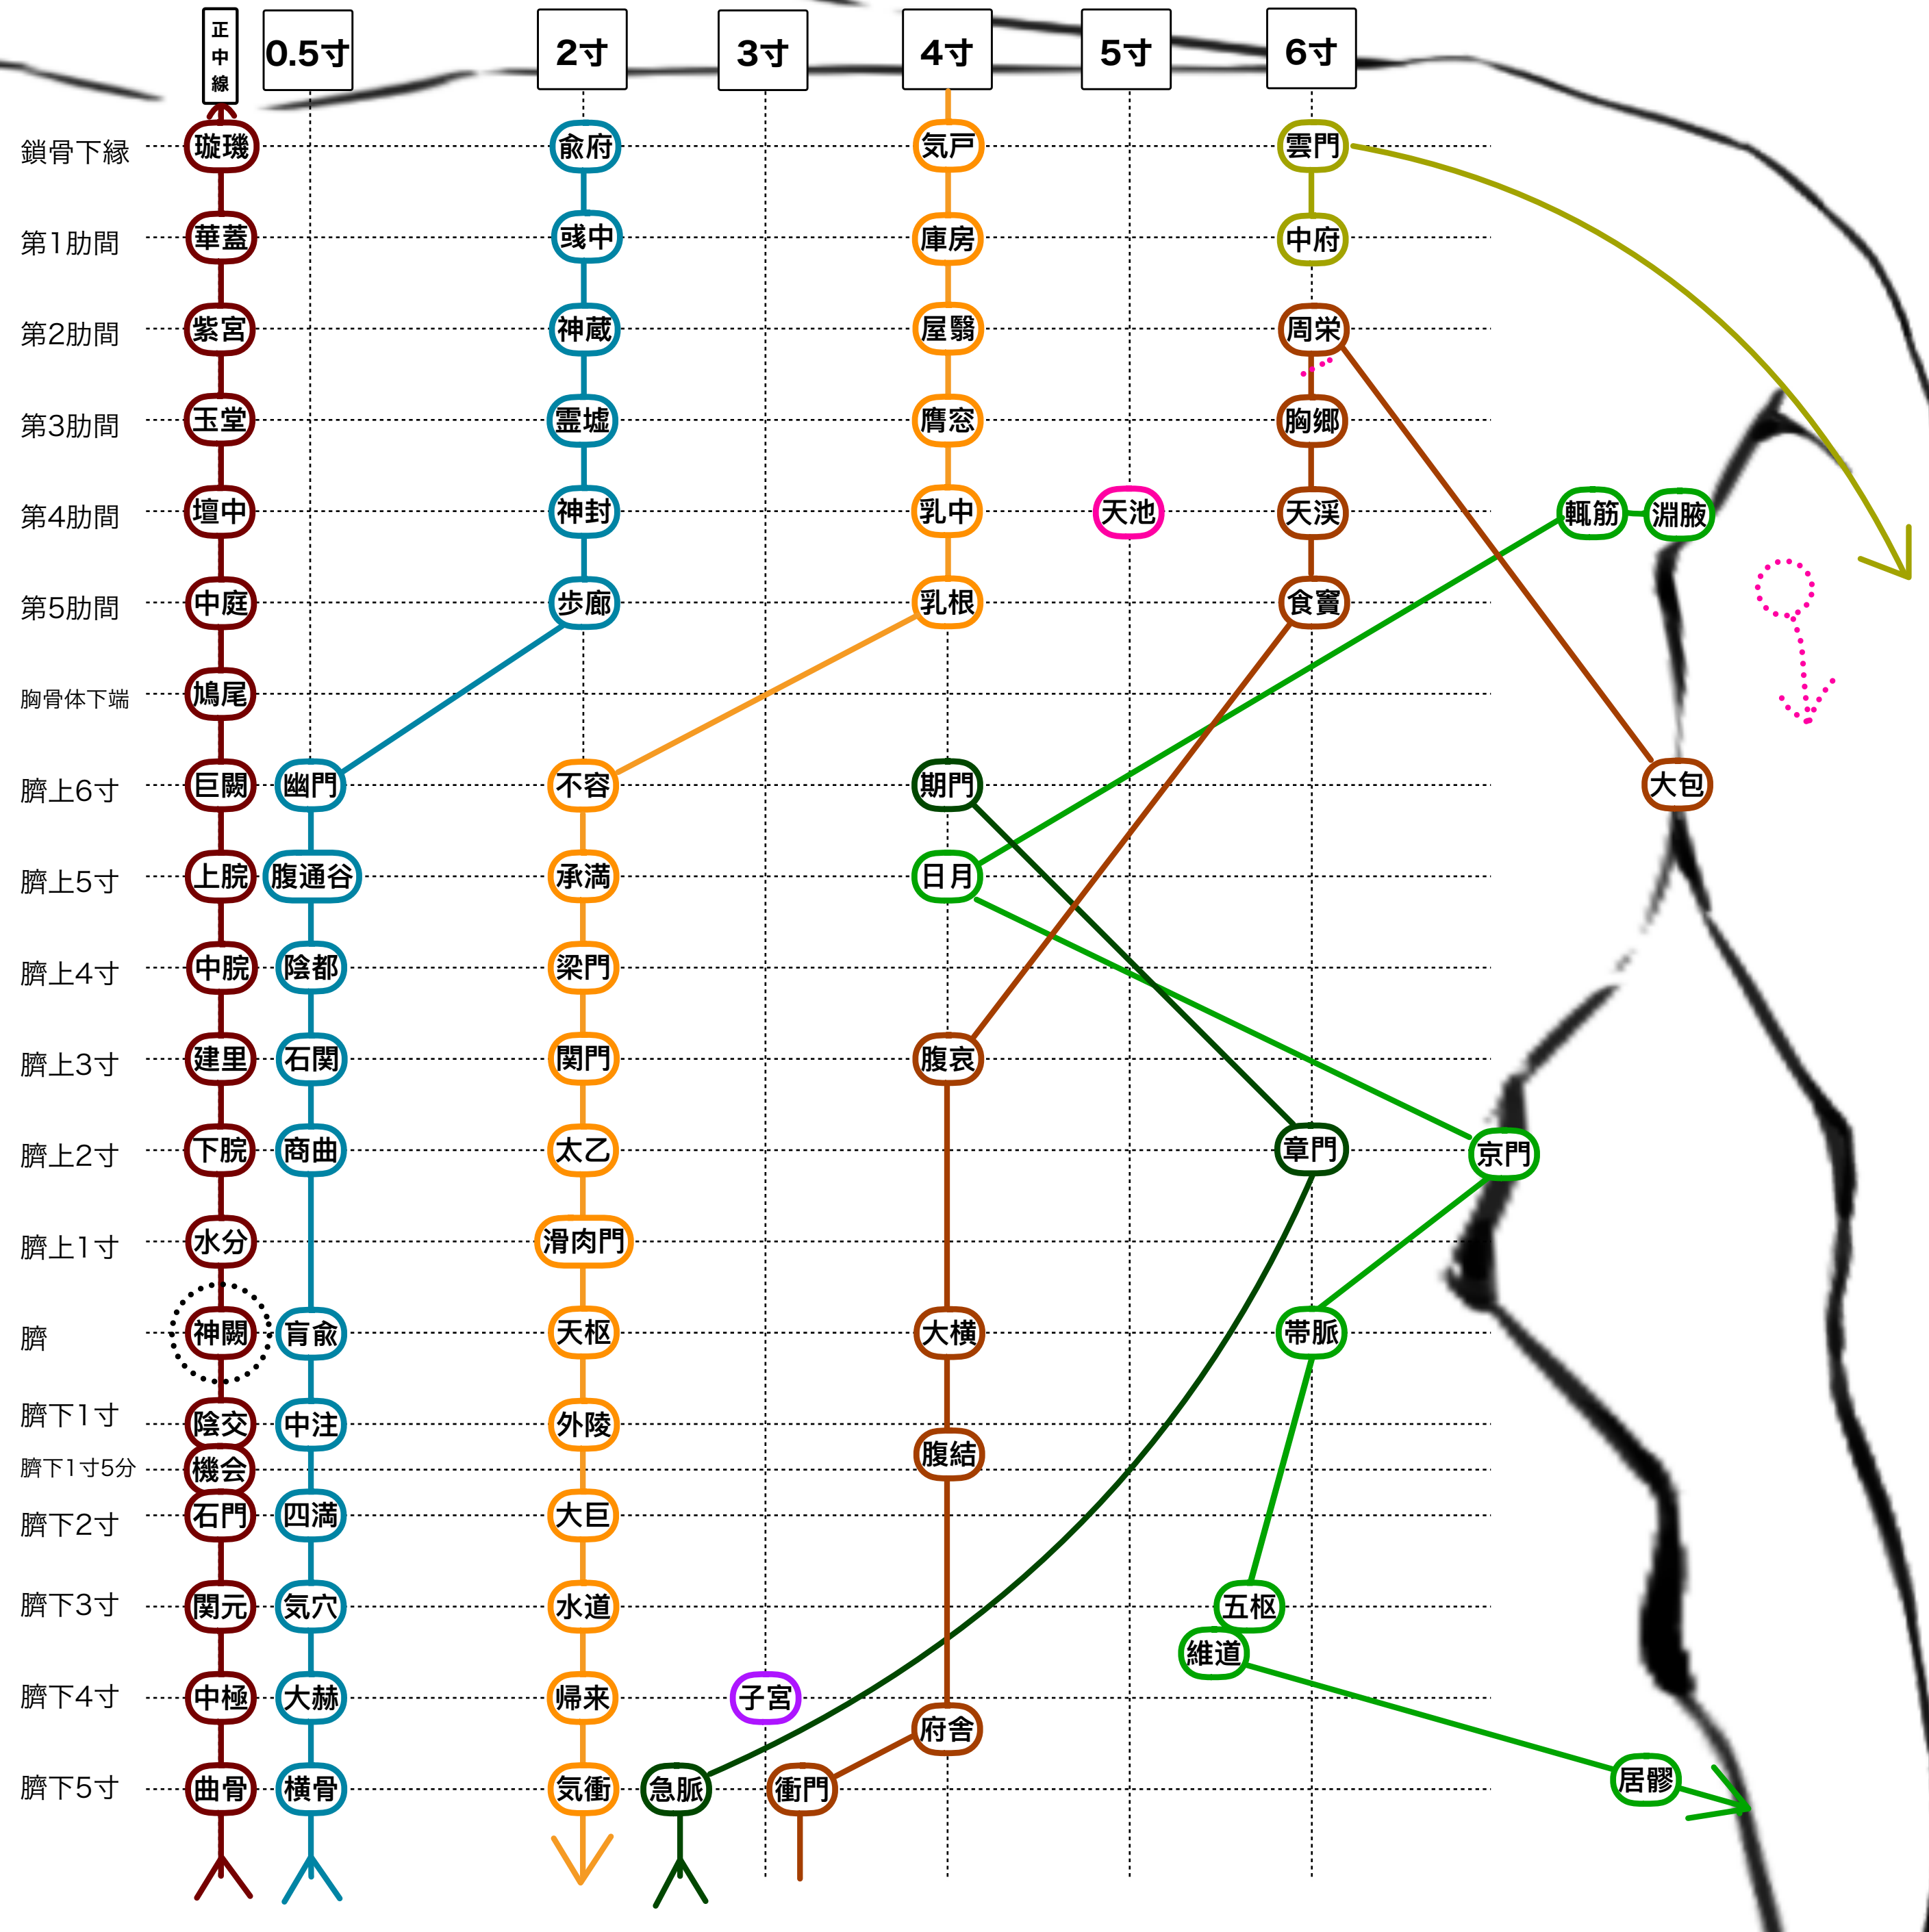

【胸腹部横並び】

鎖骨下縁	
第1肋間	
第2肋間	
第3肋間	
第4肋間	
第5肋間	
胸骨体下	
臍上6寸	
臍上5寸	
臍上4寸	
臍上3寸	
臍上2寸	
臍上1寸	
臍	
臍下1寸	
1寸5分	
臍下2寸	
臍下3寸	
臍下4寸	
臍下5寸	